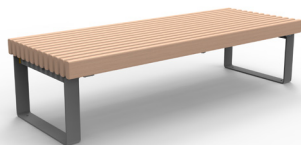

 AFFINITÉ 

MODULES **DROITS**
AVEC | SANS DOSSIER

Banc
Réf. 10 3330

Banquette large
Réf. 10 3361

Banquette étroite 3 places
Réf. 10 3360

Banquette étroite 2 places
Réf. 10 3350

Tabouret
Réf. 10 3340

Banc
Réf. 10 3335

Banquette large
Réf. 10 3366

Banquette étroite 3 places
Réf. 10 3365

Banquette étroite 2 places
Réf. 10 3355

Tabouret
Réf. 10 3345

Affinité est une solution d'aménagement composable au design épuré qui ouvre des figures illimitées pour sculpter le paysage urbain.

Modules droits ou courbes, variabilité du sens d'alignement des lattes, avec ou sans dossiers, installation isolée des assises ou en configurations multiples, longueurs, formes et couleurs selon votre créativité...