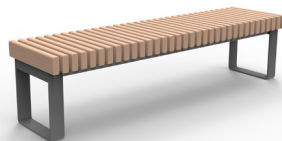

 AFFINITÉ 

MODULES **DROITS**
AVEC | SANS DOSSIER

Banc
Réf. 10 3330

Banquette large
Réf. 10 3361

Banquette étroite 3 places
Réf. 10 3360

Banquette étroite 2 places
Réf. 10 3350

Tabouret
Réf. 10 3340

Banc
Réf. 10 3335

Banquette large
Réf. 10 3366

Banquette étroite 3 places
Réf. 10 3365

Banquette étroite 2 places
Réf. 10 3355

Tabouret
Réf. 10 3345

Affinité est une solution d'aménagement composable au design épuré qui ouvre des figures illimitées pour sculpter le paysage urbain.

Modules droits ou courbes, variabilité du sens d'alignement des lattes, avec ou sans dossiers, installation isolée des assises ou en configurations multiples, longueurs, formes et couleurs selon votre créativité...