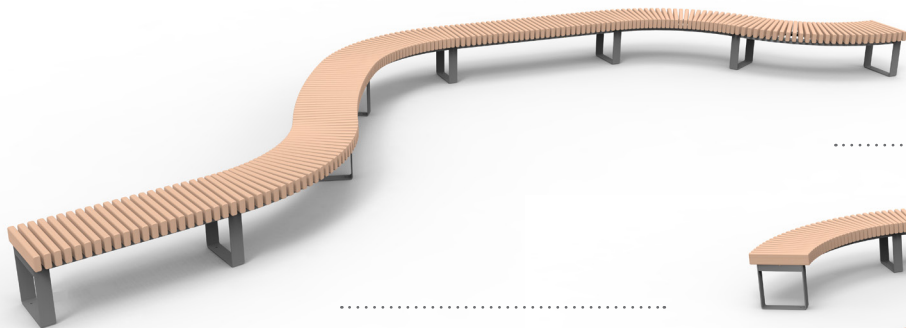

Banquette large
Réf. 10 3366

Banquette étroite 3 places
Réf. 10 3365

Banquette étroite 2 places
Réf. 10 3355

Tabouret
Réf. 10 3345

Affinité est une solution d'aménagement composable au design épuré qui ouvre des figures illimitées pour sculpter le paysage urbain.

Modules droits ou courbes, variabilité du sens d'alignement des lattes, avec ou sans dossiers, installation isolée des assises ou en configurations multiples, longueurs, formes et couleurs selon votre créativité...

Banquette circulaire à LOGNES | 94

MODULES COURBES

Banquette
Réf. 10 3460

Banquette avec dossier
Réf. 10 3430

Banquette avec dossier
Réf. 10 3435

MODULES **COURBES**
AVEC | SANS DOSSIER

IDÉES DE CONFIGURATIONS

Banquette circulaire en NORVÈGE

Visuels et photographies non contractuels | Novembre 2017

LE MOBILIER URBAIN

Sineu Graff | 253 A, rue d'Epfig - BP 50048 Kogenheim | F-67232 Benfeld cedex | France
Tél. +33 3 88 58 74 58 - contact@sineugraff.com