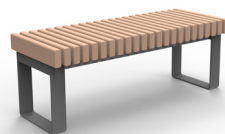

 AFFINITÉ 

MODULES **DROITS**
AVEC | SANS DOSSIER

Banc
Réf. 10 3330

Banquette large
Réf. 10 3361

Banquette étroite 3 places
Réf. 10 3360

Banquette étroite 2 places
Réf. 10 3350

Tabouret
Réf. 10 3340

Banc
Réf. 10 3335

Banquette large
Réf. 10 3366

Banquette étroite 3 places
Réf. 10 3365

Banquette étroite 2 places
Réf. 10 3355

Tabouret
Réf. 10 3345

Affinité est une solution d'aménagement composable au design épuré qui ouvre des figures illimitées pour sculpter le paysage urbain.

Modules droits ou courbes, variabilité du sens d'alignement des lattes, avec ou sans dossiers, installation isolée des assises ou en configurations multiples, longueurs, formes et couleurs selon votre créativité...