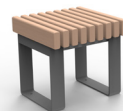

 AFFINITÉ 

MODULES **DROITS**
AVEC | SANS DOSSIER

Banc
Réf. 10 3330

Banquette large
Réf. 10 3361

Banquette étroite 3 places
Réf. 10 3360

Banquette étroite 2 places
Réf. 10 3350

Tabouret
Réf. 10 3340

Banc
Réf. 10 3335

Banquette large
Réf. 10 3366

Banquette étroite 3 places
Réf. 10 3365

Banquette étroite 2 places
Réf. 10 3355

Tabouret
Réf. 10 3345

Affinité est une solution d'aménagement composable au design épuré qui ouvre des figures illimitées pour sculpter le paysage urbain.

Modules droits ou courbes, variabilité du sens d'alignement des lattes, avec ou sans dossiers, installation isolée des assises ou en configurations multiples, longueurs, formes et couleurs selon votre créativité...