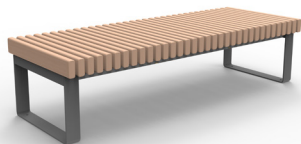

 AFFINITÉ 

MODULES **DROITS**
AVEC | SANS DOSSIER

Banc
Réf. 10 3330

Banquette large
Réf. 10 3361

Banquette étroite 3 places
Réf. 10 3360

Banquette étroite 2 places
Réf. 10 3350

Tabouret
Réf. 10 3340

Banc
Réf. 10 3335

Banquette large
Réf. 10 3366

Banquette étroite 3 places
Réf. 10 3365

Banquette étroite 2 places
Réf. 10 3355

Tabouret
Réf. 10 3345

Affinité est une solution d'aménagement composable au design épuré qui ouvre des figures illimitées pour sculpter le paysage urbain.

Modules droits ou courbes, variabilité du sens d'alignement des lattes, avec ou sans dossiers, installation isolée des assises ou en configurations multiples, longueurs, formes et couleurs selon votre créativité...