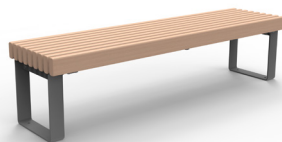

 AFFINITÉ 

MODULES **DROITS**
AVEC | SANS DOSSIER

Banc
Réf. 10 3330

Banquette large
Réf. 10 3361

Banquette étroite 3 places
Réf. 10 3360

Banquette étroite 2 places
Réf. 10 3350

Tabouret
Réf. 10 3340

Banc
Réf. 10 3335

Banquette large
Réf. 10 3366

Banquette étroite 3 places
Réf. 10 3365

Banquette étroite 2 places
Réf. 10 3355

Tabouret
Réf. 10 3345

Affinité est une solution d'aménagement composable au design épuré qui ouvre des figures illimitées pour sculpter le paysage urbain.

Modules droits ou courbes, variabilité du sens d'alignement des lattes, avec ou sans dossiers, installation isolée des assises ou en configurations multiples, longueurs, formes et couleurs selon votre créativité...