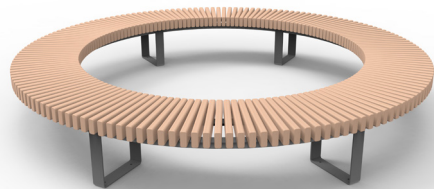

Banquette large
Réf. 10 3366

Banquette étroite 3 places
Réf. 10 3365

Banquette étroite 2 places
Réf. 10 3355

Tabouret
Réf. 10 3345

Affinité est une solution d'aménagement composable au design épuré qui ouvre des figures illimitées pour sculpter le paysage urbain.

Banquette circulaire à LOGNES | 94

MODULES COURBES

Banquette
Réf. 10 3460

Banquette avec dossier
Réf. 10 3430

Banquette avec dossier
Réf. 10 3435

MODULES **COURBES**
AVEC | SANS DOSSIER

IDÉES DE CONFIGURATIONS

Banquette circulaire en NORVÈGE

Visuels et photographies non contractuels | Novembre 2017

LE MOBILIER URBAIN

Sineu Graff | 253 A, rue d'Epfig - BP 50048 Kogenheim | F-67232 Benfeld cedex | France
Tél. +33 3 88 58 74 58 - contact@sineugraff.com