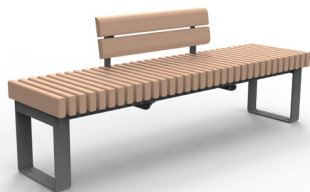

 AFFINITÉ 

MODULES **DROITS**
AVEC | SANS DOSSIER

Banc
Réf. 10 3330

Banquette large
Réf. 10 3361

Banquette étroite 3 places
Réf. 10 3360

Banquette étroite 2 places
Réf. 10 3350

Tabouret
Réf. 10 3340

Banc
Réf. 10 3335

Banquette large
Réf. 10 3366

Banquette étroite 3 places
Réf. 10 3365

Banquette étroite 2 places
Réf. 10 3355

Tabouret
Réf. 10 3345

Affinité est une solution d'aménagement composable au design épuré qui ouvre des figures illimitées pour sculpter le paysage urbain.

Modules droits ou courbes, variabilité du sens d'alignement des lattes, avec ou sans dossiers, installation isolée des assises ou en configurations multiples, longueurs, formes et couleurs selon votre créativité...