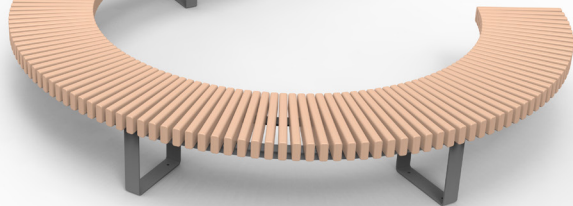

Banquette large
Réf. 10 3366

Banquette étroite 3 places
Réf. 10 3365

Banquette étroite 2 places
Réf. 10 3355

Tabouret
Réf. 10 3345

Affinité est une solution d'aménagement composable au design épuré qui ouvre des figures illimitées pour sculpter le paysage urbain.

Modules droits ou courbes, variabilité du sens d'alignement des lattes, avec ou sans dossiers, installation isolée des assises ou en configurations multiples, longueurs, formes et couleurs selon votre créativité...

Banquette circulaire à LOGNES | 94

MODULES COURBES

Banquette
Réf. 10 3460

Banquette avec dossier
Réf. 10 3430

Banquette avec dossier
Réf. 10 3435

MODULES **COURBES**
AVEC | SANS DOSSIER

IDÉES DE CONFIGURATIONS

Banquette circulaire en NORVÈGE

Visuels et photographies non contractuels | Novembre 2017

LE MOBILIER URBAIN

Sineu Graff | 253 A, rue d'Epfig - BP 50048 Kogenheim | F-67232 Benfeld cedex | France
Tél. +33 3 88 58 74 58 - contact@sineugraff.com