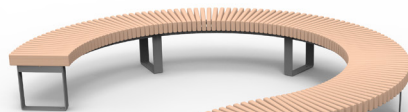

Banquette circulaire à LOGNES | 94

MODULES COURBES

Banquette
Réf. 10 3460

Banquette avec dossier
Réf. 10 3430

Banquette avec dossier
Réf. 10 3435

MODULES **COURBES**
AVEC | SANS DOSSIER

IDÉES DE CONFIGURATIONS

Banquette circulaire en NORVÈGE

Visuels et photographies non contractuels | Novembre 2017

LE MOBILIER URBAIN

Sineu Graff | 253 A, rue d'Epfig - BP 50048 Kogenheim | F-67232 Benfeld cedex | France
Tél. +33 3 88 58 74 58 - contact@sineugraff.com